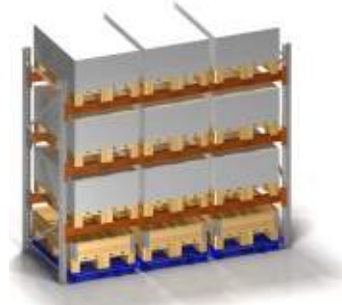

Steigerung der Kommissionierstationen für mehr Produktivität

Ohne Palettenauszug:
Kommissionierstationen: 6

Mit Palettenauszug:
Kommissionierstationen: 9

Steigerung der Palettenstellplätze auf gleicher Fläche

Ohne Palettenauszug:
Palettenstellplätze: 6

Mit Palettenauszug:
Palettenstellplätze: 9

Wegezeit sparen:

Ohne Palettenauszug:

Mit Palettenauszug:

Modelle

1. Model: RPU-U 1000 E 62

Paletten-Typ:	Euro
Seitenmaß:	800 mm
Gewicht, max.:	1000 kg
Auszugskapazität:	62% / 769 mm
Auszugshöhe:	89 mm
Größe / Flächenmaß:	884 x 1272 mm
Montage:	Regal oder Boden