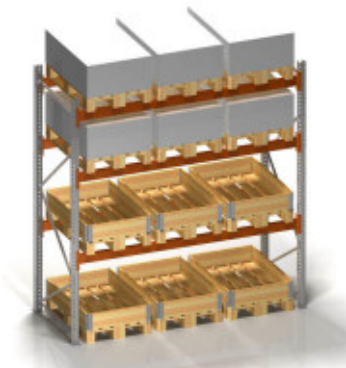

Mit dem Palettenauszug sparen Sie Zeit und Lagerfläche. Effizientes und ergonomisches Kommissionieren, mehr Komfort und Sicherheit für den Bediener.

Der Palettenauszug wird im Palettenregal installiert, dadurch werden die

Palettenlagerung › Palettenauszug

Sicherheitsabstände auf ein Minimum reduziert. Das schafft zusätzlichen Raum für weitere Palettenplätze und gleichzeitig schaffen Sie zusätzliche Kommissionierstationen. Wegstrecken werden durch die höhere Lagerverdichtung optimiert und ermöglichen eine schnellere und effizientere Kommissionierung.

Steigerung der Kommissionierstationen für mehr Produktivität

Ohne Palettenauszug:
Kommissionierstationen: 6

Mit Palettenauszug:
Kommissionierstationen: 9

Steigerung der Palettenstellplätze auf gleicher Fläche

Ohne Palettenauszug:
Palettenstellplätze: 6

Mit Palettenauszug:
Palettenstellplätze: 9

Wegezeit sparen:

Ohne Palettenauszug:

Mit Palettenauszug:

Modelle

1. Model: RPU-U 1000 E 62

Paletten-Typ:	Euro
Seitenmaß:	800 mm
Gewicht, max.:	1000 kg
Auszugskapazität:	62% / 769 mm
Auszugshöhe:	89 mm
Größe / Flächenmaß:	884 x 1272 mm
Montage:	Regal oder Boden