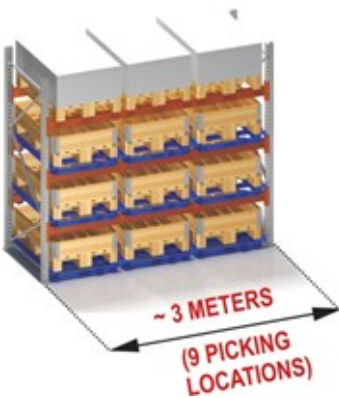

Steigerung der Kommissionierstationen für mehr Produktivität

Ohne Palettenauszug:
Kommissionierstationen: 6

Mit Palettenauszug:
Kommissionierstationen: 9

Steigerung der Palettenstellplätze auf gleicher Fläche

Ohne Palettenauszug:
Palettenstellplätze: 6

Mit Palettenauszug:
Palettenstellplätze: 9

Wegezeit sparen:

Ohne Palettenauszug:

Mit Palettenauszug:

Modelle

1. Model: RPU-U 1000 E 62

Paletten-Typ:	Euro
Seitenmaß:	800 mm
Gewicht, max.:	1000 kg
Auszugskapazität:	62% / 769 mm
Auszugshöhe:	89 mm
Größe / Flächenmaß:	884 x 1272 mm
Montage:	Regal oder Boden

2. Model: RPU-U 1000 V 62

Paletten-Typ:	Volvo "L" typ/ Euro
Seitenmaß:	820 / 800 mm
Gewicht, max.:	1000 kg
Auszugskapazität:	62% / 769 mm
Auszugshöhe:	89 mm
Größe / Flächenmaß:	898 x 1272 mm
Montage:	Regal oder Boden

3. Model: RPU-U 650 E 70

Paletten-Typ:	Euro
Seitenmaß:	800 mm
Gewicht, max.:	650 kg

Auszugskapazität:	70% / 868 mm
Auszugshöhe:	89 mm
Größe / Flächenmaß:	884 x 1272 mm
Montage:	Regal oder Boden

4. Model: RPU-U 650 V 70