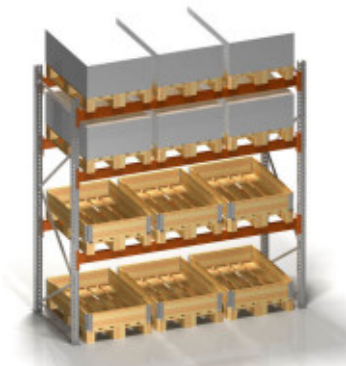

Palettenlagerung › Palettenauszug

Sicherheitsabstände auf ein Minimum reduziert. Das schafft zusätzlichen Raum für weitere Palettenplätze und gleichzeitig schaffen Sie zusätzliche Kommissionierstationen. Wegstrecken werden durch die höhere Lagerverdichtung optimiert und ermöglichen eine schnellere und effizientere Kommissionierung.

Ohne Palettenauszug:

Mit Palettenauszug:

Hohes Risiko für Verletzungen und Unfälle, schlechter und zeitintensiver Zugriff

Sicher und ergonomisch kommissionieren, Unfallrisiken und Verletzungsgefahr erheblich reduzieren

Steigerung der Kommissionierstationen für mehr Produktivität

Ohne Palettenauszug:
Kommissionierstationen: 6

Mit Palettenauszug:
Kommissionierstationen: 9

Steigerung der Palettenstellplätze auf gleicher Fläche

Ohne Palettenauszug:
Palettenstellplätze: 6

Mit Palettenauszug:
Palettenstellplätze: 9

Wegezeit sparen:

Ohne Palettenauszug:

Mit Palettenauszug:

Modelle

1. Model: RPU-U 1000 E 62

Paletten-Typ:	Euro
Seitenmaß:	800 mm
Gewicht, max.:	1000 kg
Auszugskapazität:	62% / 769 mm
Auszugshöhe:	89 mm
Größe / Flächenmaß:	884 x 1272 mm
Montage:	Regal oder Boden