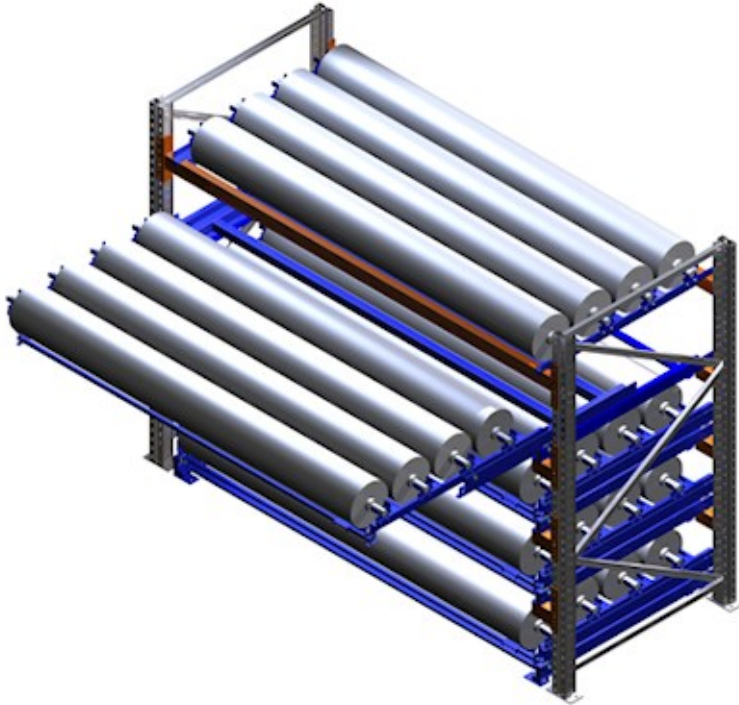

Sonderlösungen

Palettenlagerung › Palettenauszug

Regalfeld mit Palettenauszug für PVC-Coils:

Stored Goods:	PVC coils
Handling with:	Crane
Extraction Capacity:	100%
Weight/level	up to 600kg

Bay with Pull-Out Units for heavy mouldings: