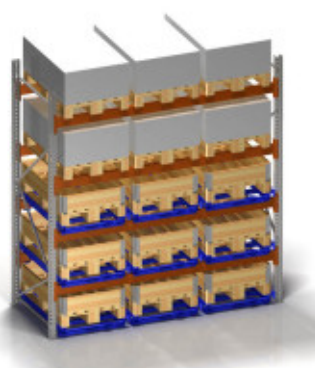

Palettenlagerung › Palettenauszug

Sicherheitsabstände auf ein Minimum reduziert. Das schafft zusätzlichen Raum für weitere Palettenplätze und gleichzeitig schaffen Sie zusätzliche Kommissionierstationen. Wegstrecken werden durch die höhere Lagerverdichtung optimiert und ermöglichen eine schnellere und effizientere Kommissionierung.

Steigerung der Kommissionierstationen für mehr Produktivität

Ohne Palettenauszug:
Kommissionierstationen: 6

Mit Palettenauszug:
Kommissionierstationen: 9

Steigerung der Palettenstellplätze auf gleicher Fläche

Ohne Palettenauszug:
Palettenstellplätze: 6

Mit Palettenauszug:
Palettenstellplätze: 9

Wegezeit sparen:

Ohne Palettenauszug:

Mit Palettenauszug:

Modelle

1. Model: RPU-U 1000 E 62

Paletten-Typ:	Euro
Seitenmaß:	800 mm
Gewicht, max.:	1000 kg
Auszugskapazität:	62% / 769 mm
Auszugshöhe:	89 mm
Größe / Flächenmaß:	884 x 1272 mm
Montage:	Regal oder Boden