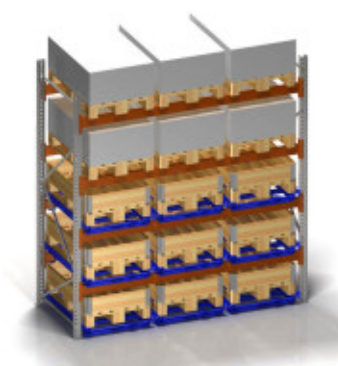

Palettenlagerung › Palettenauszug

Sicherheitsabstände auf ein Minimum reduziert. Das schafft zusätzlichen Raum für weitere Palettenplätze und gleichzeitig schaffen Sie zusätzliche Kommissionierstationen. Wegstrecken werden durch die höhere Lagerverdichtung optimiert und ermöglichen eine schnellere und effizientere Kommissionierung.

Steigerung der Kommissionierstationen für mehr Produktivität

Ohne Palettenauszug:
Kommissionierstationen: 6

Mit Palettenauszug:
Kommissionierstationen: 9

Steigerung der Palettenstellplätze auf gleicher Fläche

Ohne Palettenauszug:
Palettenstellplätze: 6

Mit Palettenauszug:
Palettenstellplätze: 9

Wegezeit sparen:

Ohne Palettenauszug:

Mit Palettenauszug:

Modelle

1. Model: RPU-U 1000 E 62

Paletten-Typ:	Euro
Seitenmaß:	800 mm
Gewicht, max.:	1000 kg
Auszugskapazität:	62% / 769 mm
Auszugshöhe:	89 mm
Größe / Flächenmaß:	884 x 1272 mm
Montage:	Regal oder Boden