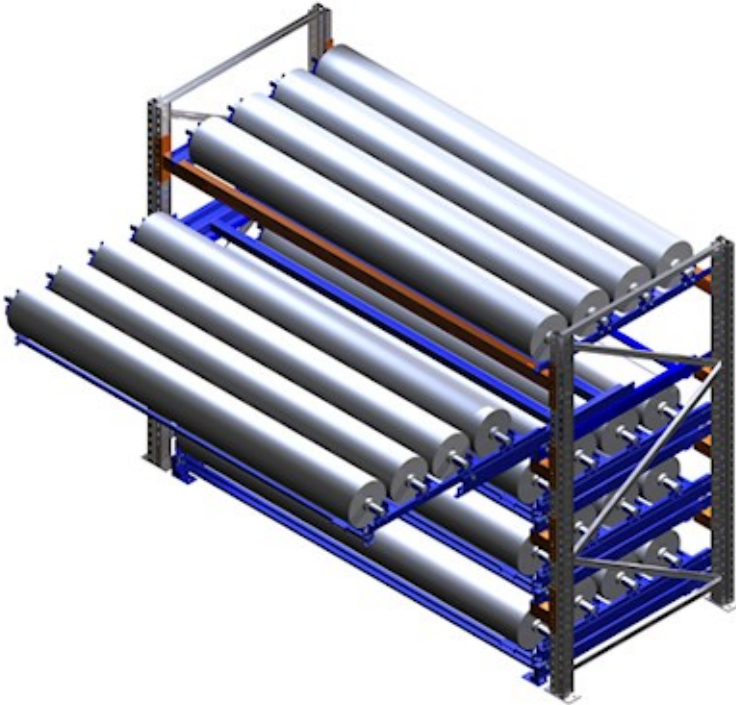

Sonderlösungen

[Palettenlagerung](#) › [Palettenauszug](#)

Regalfeld mit Palettenauszug für PVC-Coils:

Stored Goods:	PVC coils
Handling with:	Crane
Extraction Capacity:	100%
Weight/level	up to 600kg

Bay with Pull-Out Units for heavy mouldings: