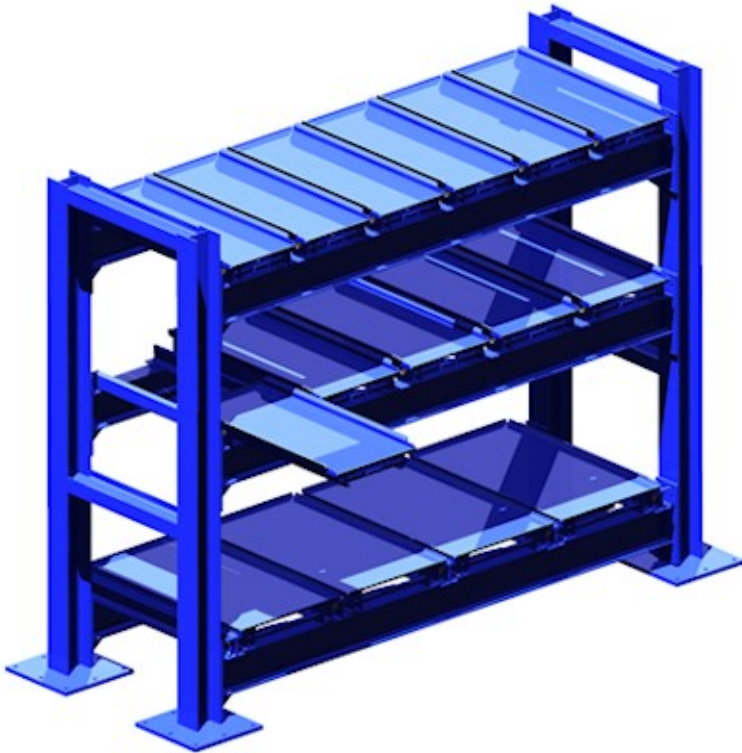

Lagergut:	Formteile
Handling :	Kran
Auszugskapazität:	70%
Beladung:	bis zu 2.000kg

Regalfeld mit Palettenauszug für Stahlplatten: