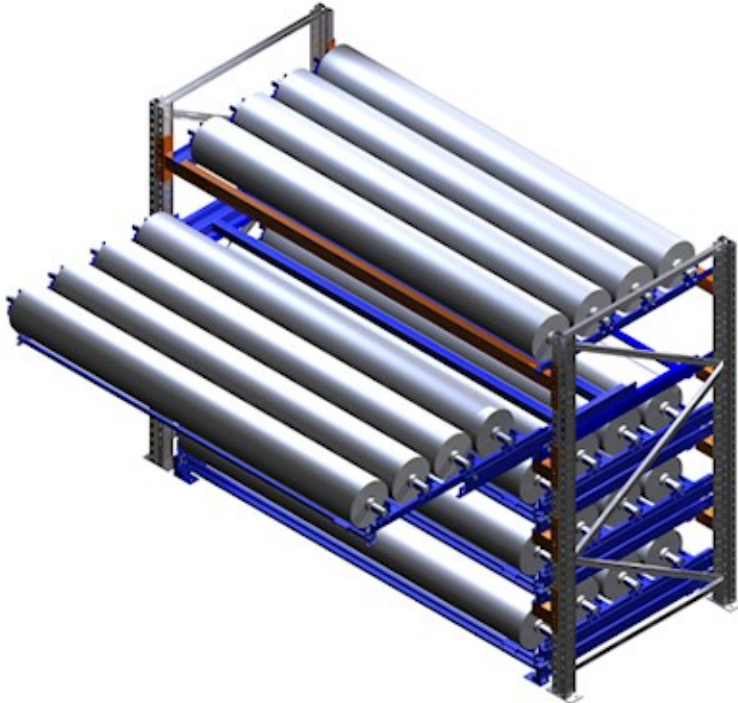

Sonderlösungen

Palettenlagerung › Palettenauszug

Regalfeld mit Palettenauszug für PVC-Coils:

Stored Goods:	PVC coils
Handling with:	Crane
Extraction Capacity:	100%
Weight/level	up to 600kg

Bay with Pull-Out Units for heavy mouldings: