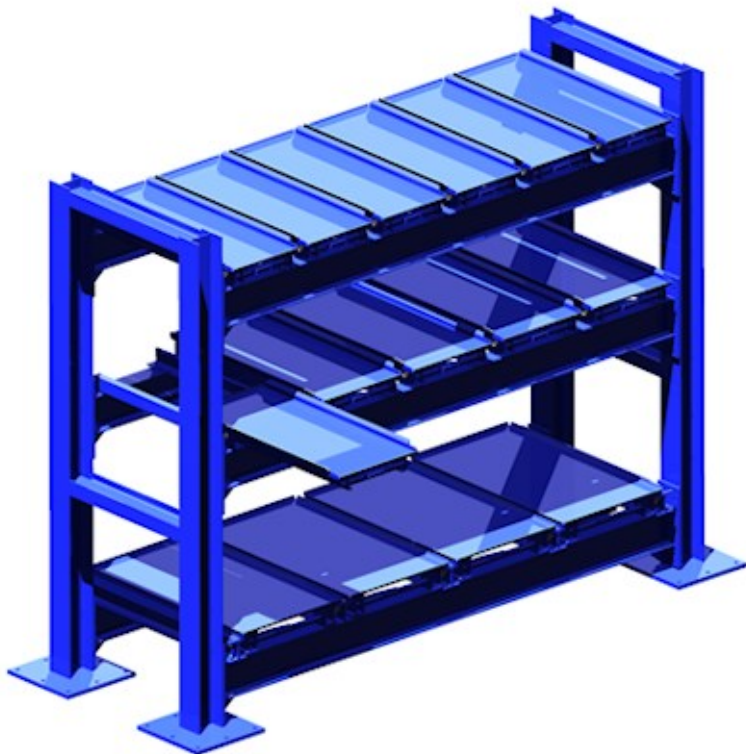

Lagergut:	Formteile
Handling :	Kran
Auszugskapazität:	70%
Beladung:	bis zu 2.000kg

Regalfeld mit Palettenauszug für Stahlplatten: