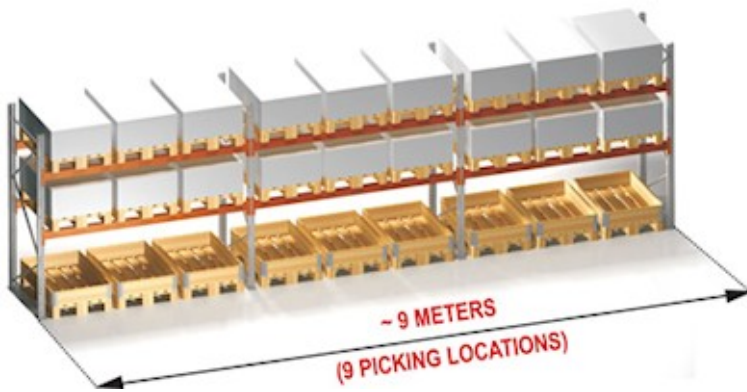

Palettenlagerung › Palettenauszug

Sicherheitsabstände auf ein Minimum reduziert. Das schafft zusätzlichen Raum für weitere Palettenplätze und gleichzeitig schaffen Sie zusätzliche Kommissionierstationen. Wegstrecken werden durch die höhere Lagerverdichtung optimiert und ermöglichen eine schnellere und effizientere Kommissionierung.

Steigerung der Kommissionierstationen für mehr Produktivität

Ohne Palettenauszug:
Kommissionierstationen: 6

Mit Palettenauszug:
Kommissionierstationen: 9

Steigerung der Palettenstellplätze auf gleicher Fläche

Ohne Palettenauszug:
Palettenstellplätze: 6

Mit Palettenauszug:
Palettenstellplätze: 9

Wegezeit sparen:

Ohne Palettenauszug:

Mit Palettenauszug:

Modelle

1. Model: RPU-U 1000 E 62

Paletten-Typ:	Euro
Seitenmaß:	800 mm
Gewicht, max.:	1000 kg
Auszugskapazität:	62% / 769 mm
Auszugshöhe:	89 mm
Größe / Flächenmaß:	884 x 1272 mm
Montage:	Regal oder Boden

2. Model: RPU-U 1000 V 62

Paletten-Typ:	Volvo "L" typ/ Euro
Seitenmaß:	820 / 800 mm
Gewicht, max.:	1000 kg
Auszugskapazität:	62% / 769 mm
Auszugshöhe:	89 mm
Größe / Flächenmaß:	898 x 1272 mm
Montage:	Regal oder Boden